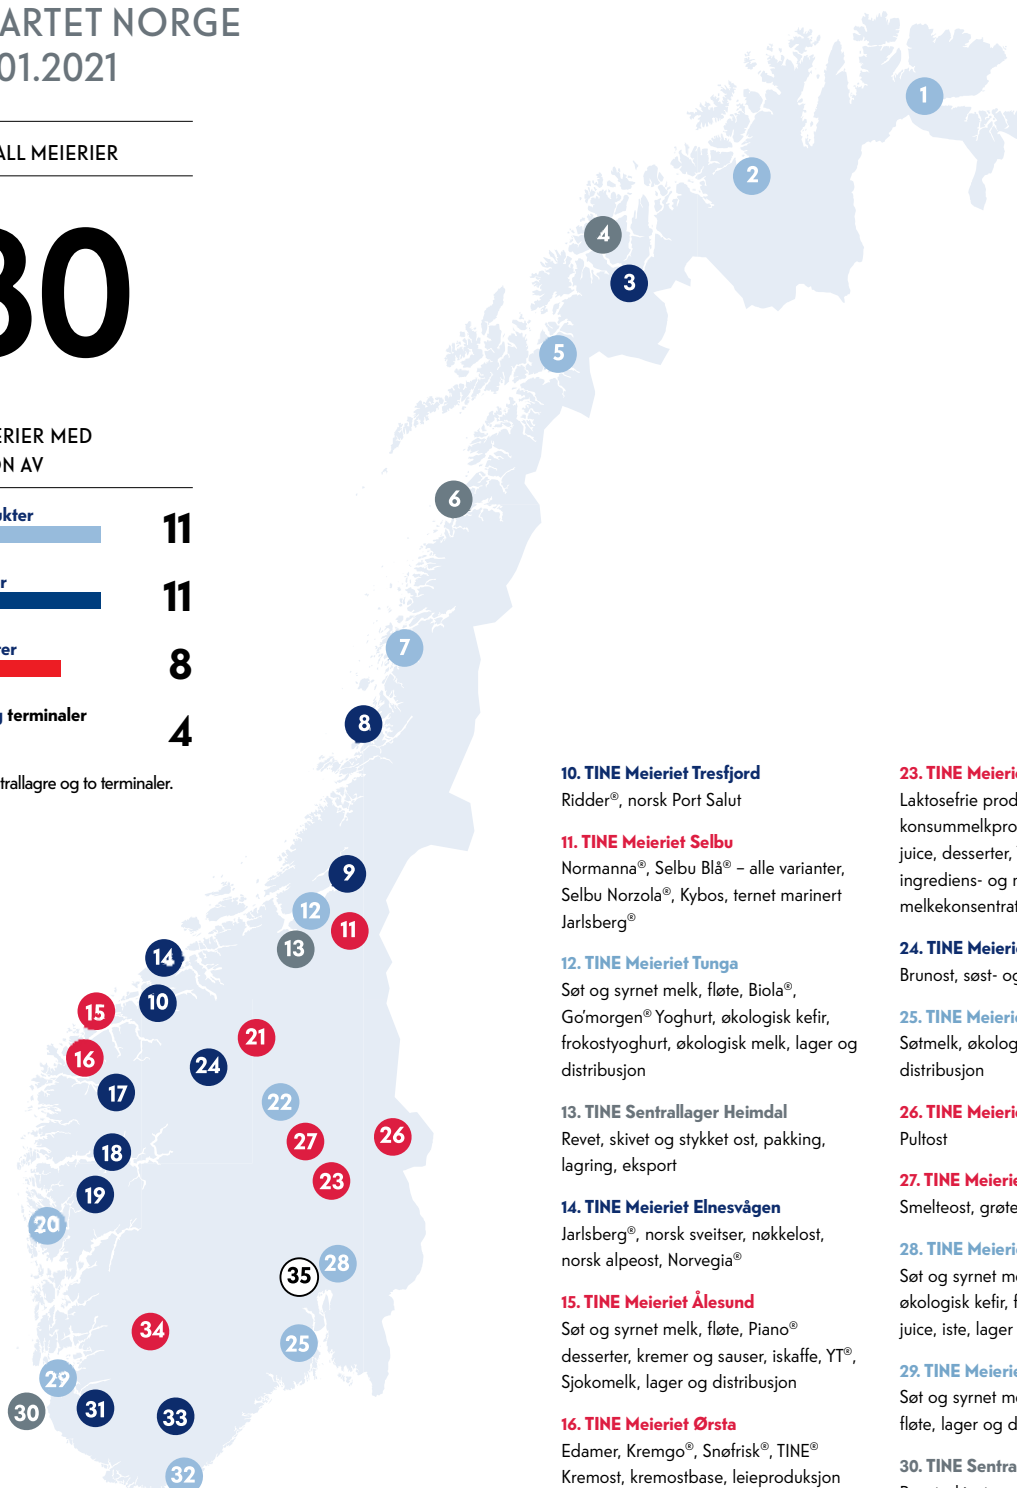

TINE-KARTET NORGE

PR. 01.01.2021

ANTALL MEIERIER

30

ANTALL MEIERIER MED
PRODUKSJON AV

Flytende produkter 11

Faste produkter 11

Spesialprodukter 8

Sentrallager og terminaler 4

TINE® har to sentrallagre og to terminaler.

1. TINE Meieriet Tana
Søtmelk, Kesam®, fløte, melkeringe, rømmekolle, proteinyoghurt, smør, kulturmelk, skummet kulturmelk, lager og distribusjon

2. TINE Meieriet Ålta
Søtmelk, fløte, lager og distribusjon

3. TINE Meieriet Storsteinnes
Norvegia®, brunost, nøkkelost, Balsfjord, Ekte hvit geitost, leieproduksjon

4. TINE Terminal Tromsø
Lager og omlasting

5. TINE Meieriet Harstad
Søtmelk, økologisk melk, rømme, fløte, juice, lager og distribusjon

6. TINE Terminal Bodø
Lager og omlasting

7. TINE Meieriet Sandnessjøen
Søtmelk, tørmelk, smør, fløte, lager, omlasting og distribusjon

8. TINE Meieriet Sømna
Norvegia®, Original, Fyldig og Lettost. Østavind®, norsk gräddost

9. TINE Meieriet Verdal
Norvegia®, original og økologisk, Jarlsberg®, gräddost, smør, Bremykt®, norsk cheddar, tørkede myseprodukter

10. TINE Meieriet Tresfjord
Ridder®, norsk Port Salut

11. TINE Meieriet Selbu
Normanna®, Selbu Blå® – alle varianter, Selbu Norzola®, Kybos, ternet marinert Jarlsberg®

12. TINE Meieriet Tunga
Søt og syrnet melk, fløte, Biola®, Gømorgan® Yoghurt, økologisk kefir, frokostyoghurt, økologisk melk, lager og distribusjon

13. TINE Sentrallager Heimdal
Revet, skivet og stykket ost, pakking, lagring, eksport

14. TINE Meieriet Elnesvågen
Jarlsberg®, norsk sveitser, nøkkelost, norsk alpeost, Norvegia®

15. TINE Meieriet Ålesund
Søt og syrnet melk, fløte, Piano® desserter, kremer og sauser, iskaffe, YT®, Sjokomelk, lager og distribusjon

16. TINE Meieriet Ørsta
Edamer, Kremgo®, Snøfrisk®, TINE® Kremost, kremostbase, leieproduksjon

17. TINE Meieriet Byrkjelo
Norvegia®, brunost, edamer, porsjonspakking Norvegia®

18. TINE Meieriet Vik
Gamalost, Mylsa, bringebærjuice

19. TINE Meieriet Voss
Norvegia®, dravle, leieproduksjon

20. TINE Meieriet Bergen
Søtmelk, fløte, juice, lager og distribusjon

21. TINE Meieriet Dovre
Dovre Ysteri: norsk brie og camembert, Snøhetta

22. TINE Meieriet Frya
Søt og syrnet melk, rømme, cottage cheese, Yoplait® og TINE® Yoghurt, gresk yoghurt, fløte, lager og distribusjon

23. TINE Meieriet Brumunddal
Laktosefrie produkter, langtidsholdbare konsummelkprodukter, smaksatt melk, juice, desserter, YT® Protein, Gyr®, E+®, ingrediens- og melkepulverprodukter, melkekonsentrater

24. TINE Meieriet Lom & Skjåk
Brunost, søst- og gommeprodukter

25. TINE Meieriet Sem
Søtmelk, økologisk melk, fløte, lager og distribusjon

26. TINE Meieriet Trysil
Pultost

27. TINE Meieriet Tretten
Smelteost, grøter, desserter, honning

28. TINE Meieriet Oslo
Søt og syrnet melk, økologisk melk, økologisk kefir, fløte, yoghurt, rømme, juice, iste, lager og distribusjon

29. TINE Meieriet Sola
Søt og syrnet melk, økologisk melk, fløte, lager og distribusjon

30. TINE Sentrallager Klepp
Revet, skivet og stykket ost, pakking, lagring, import

31. TINE Meieriet Jæren
Jarlsberg®, Norvegia®, norsk mozzarella, pizzatopping, smør, Brelett®, smørølje, prim, tørkede myseprodukter